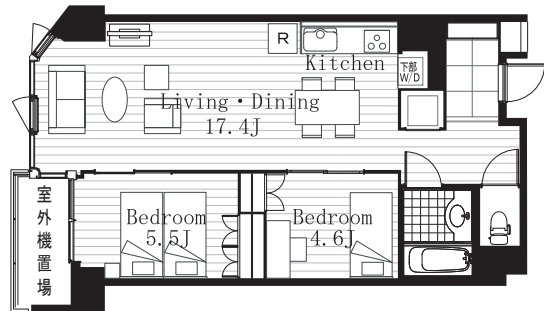

D type 704号室 65.4㎡

2LDK 通常、家具家電付

(家具家電付の場合) (家具家電ナシの場合)
月額賃料: 138,000円 117,300円
別途共益費: 13,700円

家具ナシの場合、敷金・仲介手数料・再契約手数料は値下げ後の月額賃料に基づく
※照明器具・乾燥洗濯機・カーテン・レースカーテン・シャワーカーテン・エアコンは備え付け

F type 1306号室 56.4㎡

1LDK
通常、
家具家電付

(家具家電付の場合) (家具家電ナシの場合)
月額賃料: 130,500円 110,900円
別途共益費: 13,000円

G type 407号室 65.9㎡

2LDK 通常、家具家電付

(家具家電付の場合) (家具家電ナシの場合)
月額賃料: 136,000円 115,600円
別途共益費: 13,500円

※図面と現況に相違がある場合は現況優先とさせていただきます。

◆お気軽にお問合せ下さい◆ TEL : 092-263-8488