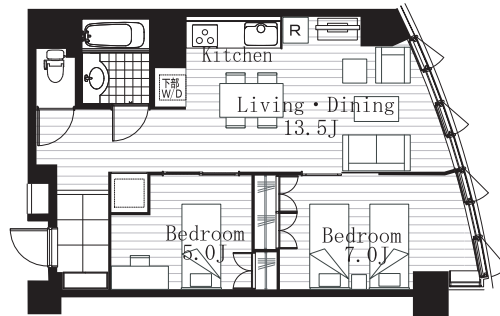

D type 704号室 65.4㎡

2LDK 通常、家具家電付

(家具家電付の場合) (家具家電ナシの場合)
月額賃料: 138,000円 117,300円
別途共益費: 13,700円

家具ナシの場合、敷金・仲介手数料・再契約手数料は値下げ後の月額賃料に基づく
※照明器具・乾燥洗濯機・カーテン・レースカーテン・シャワーカーテン・エアコンは備え付け

F type 1306号室 56.4㎡

1LDK
通常、
家具家電付

(家具家電付の場合) (家具家電ナシの場合)
月額賃料: 130,500円 110,900円
別途共益費: 13,000円

G type 407号室 65.9㎡

2LDK 通常、家具家電付

(家具家電付の場合) (家具家電ナシの場合)
月額賃料: 136,000円 115,600円
別途共益費: 13,500円

※図面と現況に相違がある場合は現況優先とさせていただきます。

◆お気軽にお問合せ下さい◆ TEL : 092-263-8488