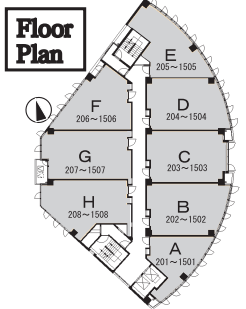

3月

2017

福岡芸術センター お勧め物件情報!!

◆「JR博多駅」徒歩10分 ◆家具家電付◆SOHO可能

※家具家電付タイプのお部屋の家具の撤去もご相談致します。お気軽にお問合せください。

転勤の方に
おすすめ!!

◆空き情報・詳細は随時ご確認ください◆

全タイプ家具家電付き、すぐに新生活をスタート!
家具家電ナシでも価格をご用意!!