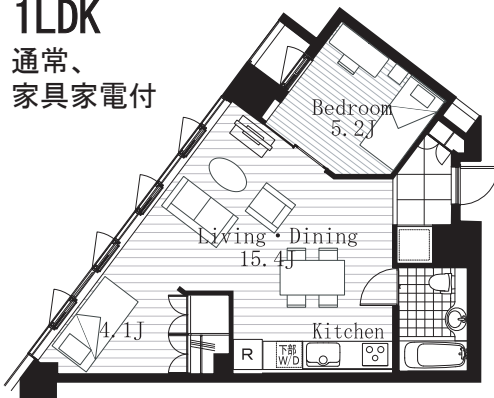

D type 704号室 65.4㎡

2LDK 通常、家具家電付

(家具家電付の場合) (家具家電ナシの場合)
月額賃料: 138,000円 117,300円
別途共益費: 13,700円

家具ナシの場合、敷金・仲介手数料・再契約手数料は値下げ後の月額賃料に基づく
※照明器具・乾燥洗濯機・カーテン・レースカーテン・シャワーカーテン・エアコンは備え付け

F type 1306号室 56.4㎡

1LDK
通常、
家具家電付

(家具家電付の場合) (家具家電ナシの場合)
月額賃料: 130,500円 110,900円
別途共益費: 13,000円

G type 407号室 65.9㎡

2LDK 通常、家具家電付

(家具家電付の場合) (家具家電ナシの場合)
月額賃料: 136,000円 115,600円
別途共益費: 13,500円

※図面と現況に相違がある場合は現況優先とさせていただきます。

◆お気軽にお問合せ下さい◆ TEL : 092-263-8488